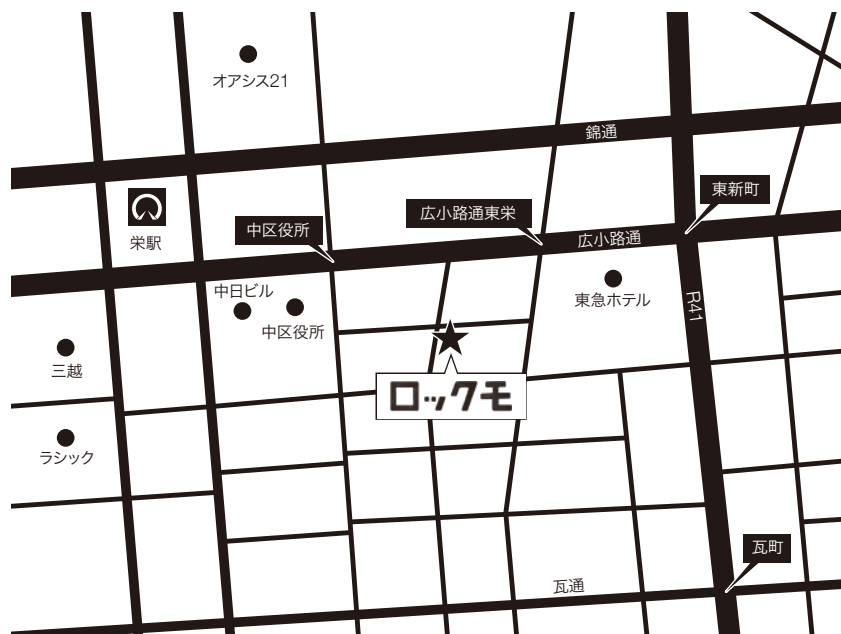

# ロックモ

ウェブを見て初めてご来店の方に  
ロックモおすすめ  
グラスワイン1杯サービス

鳥貴族が入っているビルです。

愛知県名古屋市中区栄4-4-1 第3メイトビル 1F (階段上がってすぐ)  
営業時間 19:00～翌1:00  
定休日 基本的に日曜・祝日(イベント営業などで変わることもあります)  
TEL 052-265-9086